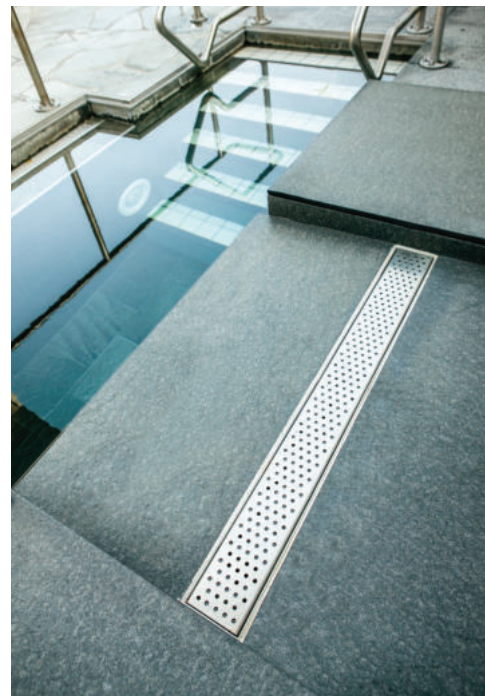

ACO Stainless

Voor Wellness & Sportaccommodaties

www.aco.nl

Wellness & Sport

Wellness- en sportaccommodaties zijn plaatsen waar mensen voor hun plezier heengaan voor in- en ontspanning. Om optimaal te kunnen genieten zijn hygiëne en veiligheid een voorwaarde. Overal kunnen, door de overdadige aanwezigheid van water, onveilige situaties ontstaan. Denk hierbij aan glij-, valpartijen of bacteriële infecties. Het is van groot belang dat water snel en efficiënt wordt opgevangen en afgevoerd.

Veiligheid en hygiëne staan voorop

De ACO Stainless® RVS afvoergoten worden toegepast op plaatsen waar hoge eisen worden gesteld aan hygiëne. Om afvoergoten en -putten te reinigen en te onderhouden is het essentieel om het materiaal zo glad mogelijk uit te voeren om zo de aanhechting van bacteriën tegen te gaan. Daarom is RVS het perfecte materiaal voor afwateringsproducten! Bij de productie van ACO RVS afvoergoten- en putten worden lasnaden waar mogelijk voorkomen of op hygiënisch verantwoorde plekken aangebracht. Bij de uitvoering en afwerking van alle Wellness en Sport producten wordt er rekening mee gehouden dat zij met blote voeten worden betreden!