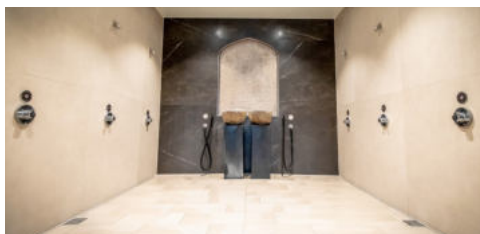

Wellness & Sport

Wellness- en sportaccommodaties zijn plaatsen waar mensen voor hun plezier heengaan voor in- en ontspanning. Om optimaal te kunnen genieten zijn hygiëne en veiligheid een voorwaarde. Overal kunnen, door de overdadige aanwezigheid van water, onveilige situaties ontstaan. Denk hierbij aan glij-, valpartijen of bacteriële infecties. Het is van groot belang dat water snel en efficiënt wordt opgevangen en afgevoerd.

Ontwerp en advies

Als specialist op het gebied van afwateringstechniek ondersteunt ACO architecten- en ingenieursbureaus met het ontwerpen van een optimaal functionerend afwateringssysteem. Vanaf het maken van hydraulische capaciteitsberekeningen tot het maken van een systeem lay-out, zijn ACO's adviseurs dé partner in elk project. Samen met de klant wordt gezocht naar de juiste balans tussen de gewenste functionaliteit, kosten en uitstraling. Een goede uitvoering is bepalend voor de uiteindelijke kwaliteit van het eindresultaat in ieder project. Afhankelijk van de complexiteit van het project ondersteunt ACO de aannemer of installateur met inbouwadviezen en bouwbegeleiding bij het werk.